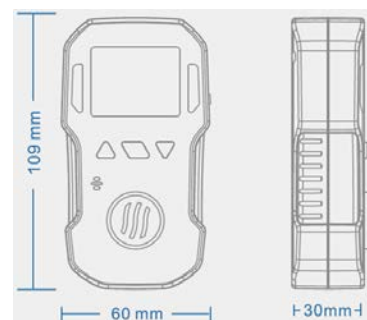

### PARAMETRY TECHNICZNE

<b>Metoda obmiaru gazu:</b>	Naturalna dyfuzja
<b>Alarmy:</b>	Wizualny, głosowy, wibracja
<b>Temperatura pracy:</b>	-20°C +50°C
<b>Zasilanie:</b>	Ogniwa Li-Ion 3,7V
<b>Przewidywany czas życia</b>	2 lata w czystym powietrzu
<b>Czas ładowania:</b>	4-6 godzin
<b>Wyświetlacz:</b>	LCD 1.77"
<b>Czas pracy:</b>	Do 8 godzin bez ładowania
<b>Certyfikat Atex:</b>	Exib IIB T3 Gb